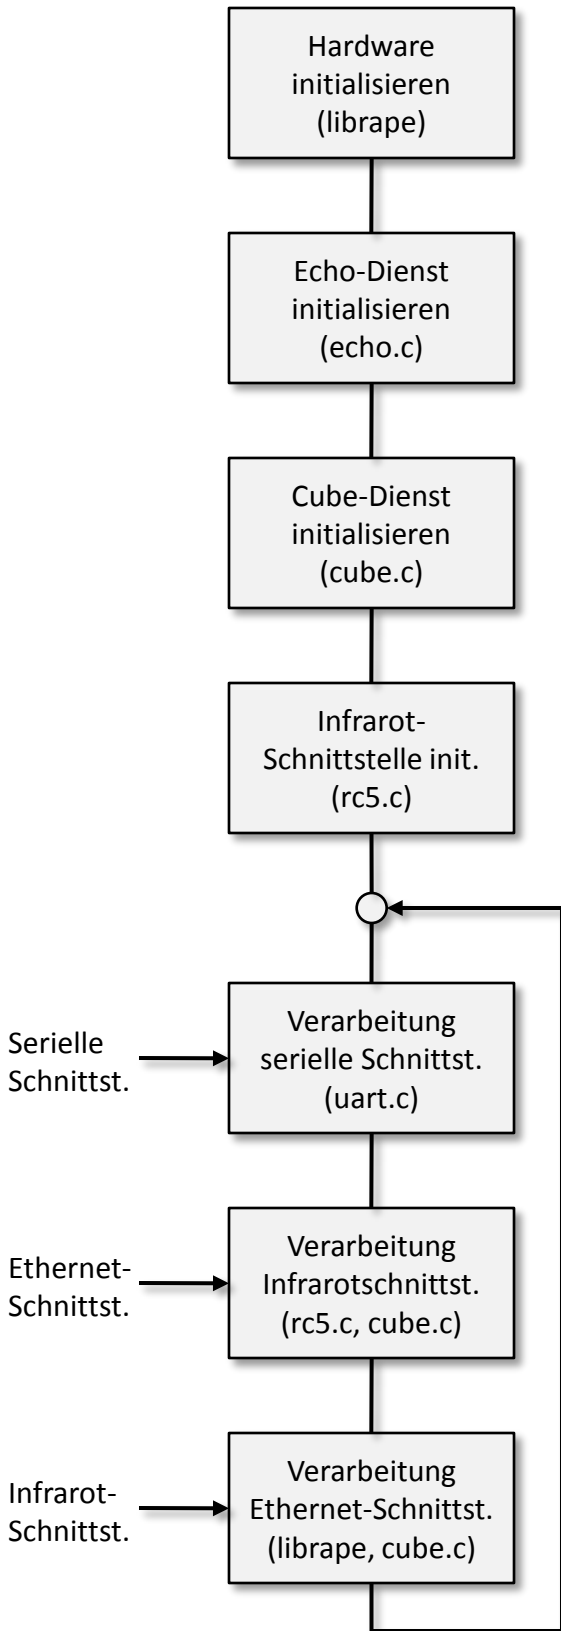

Programmablauf der Etherrape-Software

Hauptprogramm (etherrape.c)

Interrupt-Routine (cube.c) zykl. Aufruf $100 \times x \times y \times z$ mal in der Sekunde